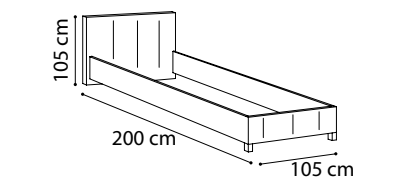

52 .. 69 - 59F

€ 290,00

LETTO IMBOTTITO 90x190 cm
UPHOLSTERED BED 90x190 cm

L/H/P: ca. 105/105/200 cm
mc 0,25

CODICE / CODE

PREZZO / PRICE

I prezzi si intendono al netto di IVA / prices are exclusive of VAT

BIANCO/WHITE

COMÓ 3 CASSETTI
Smontato
DRESSER 3 DRAWERS K.D.

L/H/P: ca. 104/80/45,3 cm
mc 0,120

CODICE / CODE

PREZZO / PRICE