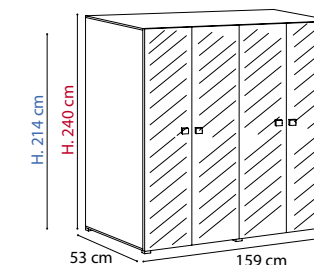

H. 214 cm
mc 0,260
€ 420,00

H. 240 cm
mc 0,280
€ 440,00

ARMADIO 4 ANTE 52 .. 69 - 40 - altezza 214 cm - maniglia quadrata
WARDROBE 4 DOORS 52 .. 69 - 40 - height 214 cm - square handle

Frontale laccato
Lacquered front

4 ante/doors in:

Bianco/White	Corda/Ecru	Turchese/Turquoise	Antracite/Anthracite	Lilla/Lilac	Giallo/Yellow	Verde/Green	San Remo/San Remo
521969-40	522069-40	522269-40	522369-40	524269-40	524369-40	524469-40	520169-40

ARMADIO 4 ANTE 57 .. 69 - 40 - altezza 240 cm - maniglia quadrata
WARDROBE 4 DOORS 57 .. 69 - 40 - height 240 cm - square handle

Frontale laccato
Lacquered front

4 ante/doors in:

Bianco/White	Corda/Ecru	Turchese/Turquoise	Antracite/Anthracite	Lilla/Lilac	Giallo/Yellow	Verde/Green	San Remo/San Remo
571969-40	572069-40	572269-40	572369-40	574269-40	574369-40	574469-40	570169-40

**FRONTALE LACCATO
LACQUERED FRONT**

- Bianco/White
- Corda/Ecru
- Turchese/Turquoise
- Antracite/Anthracite
- Lilla/Lilac
- Giallo/Yellow
- Verde/Green
- San Remo/San Remo

codice colore 1 color code 1
19
20
22
23
42
43
44
01