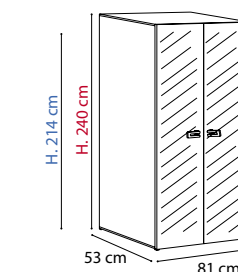

H. 214 cm
mc 0,18
€ 270,00

H. 240 cm
mc 0,19
€ 280,00

**ARMADIO 2 ANTE 52 .. 68 - 20 - altezza 214 cm - maniglia a U
WARDROBE 2 DOORS 52 .. 68 - 20 - height 214 cm - U-shaped handle**

Frontale laccato
Lacquered front

2 ante/doors in:

Bianco/White	Corda/Ecru	Turchese/Turquoise	Antracite/Anthracite	Lilla/Lilac	Giallo/Yellow	Verde/Green	San Remo/San Remo
521968-20	522068-20	522268-20	522368-20	524268-20	524368-20	524468-20	520168-20

**ARMADIO 2 ANTE 57 .. 68 - 20 - altezza 240 cm - maniglia a U
WARDROBE 2 DOORS 57 .. 68 - 20 - height 240 cm - U-shaped handle**

Frontale laccato
Lacquered front

2 ante/doors in:

Bianco/White	Corda/Ecru	Turchese/Turquoise	Antracite/Anthracite	Lilla/Lilac	Giallo/Yellow	Verde/Green	San Remo/San Remo
571968-20	572068-20	572268-20	572368-20	574268-20	574368-20	574468-20	570168-20