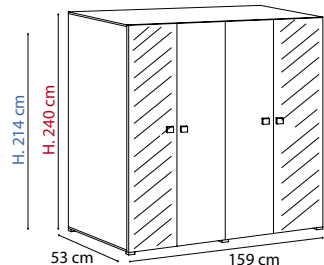

Mod. LINEA COLOR

I prezzi si intendono al netto di IVA / prices are exclusive of VAT

FRONTALE LACCATO LACQUERED FRONT

Bianco/White
Corda/Ecru
Turchese/Turquoise
Antracite/Anthracite
Lilla/Lilac
Giallo/Yellow
Verde/Green
San Remo/San Remo

codice colore 1 color code 1	codice colore 2 color code 2
19	W
20	S
22	A
23	T
42	L
43	Y
44	K
01	R

H. 214 cm
mc 0,260
€ 420,00

H. 240 cm
mc 0,280
€ 440,00

ARMADIO 4 ANTE 52 .. 69 - 402 - altezza 214 cm - maniglia quadrata WARDROBE 4 DOORS 52 .. 69 - 402 - height 214 cm - square handle

Frontale laccato
Lacquered front

2 ante/doors in:

2 ante/doors in:	Bianco/White	Corda/Ecru	Turchese/Turquoise	Antracite/Anthracite	Lilla/Lilac	Giallo/Yellow	Verde/Green	San Remo/San Remo
Bianco/White		521969-402S	521969-402T	521969-402A	521969-402L	521969-402Y	521969-402K	520169-402W
Corda/Ecru	521969-402S		522069-402T	522069-402A	522069-402L	522069-402Y	522069-402K	520169-402S
Turchese/Turquoise	521969-402T	522069-402T		522269-402A	522269-402L	522269-402Y	522269-402K	520169-402T
Antracite/Anthracite	521969-402A	522069-402A	522269-402A		522369-402L	522369-402Y	522369-402K	520169-402A
Lilla/Lilac	521969-402L	522069-402L	522269-402L	522369-402L		524269-402Y	524269-402K	520169-402L
Giallo/Yellow	521969-402Y	522069-402Y	522269-402Y	522369-402Y	524269-402Y		524369-402K	520169-402Y
Verde/Green	521969-402K	522069-402K	522269-402K	522369-402K	524269-402K	524369-402K		520169-402K
San Remo/San Remo	521969-402R	522069-402R	522269-402R	522369-402R	524269-402R	524369-402R	524469-402R	

ARMADIO 4 ANTE 57 .. 69 - 402 - altezza 240 cm - maniglia quadrata WARDROBE 4 DOORS 57 .. 69 - 402 - height 240 cm - square handle

Frontale laccato
Lacquered front

2 ante/doors in:

2 ante/doors in:	Bianco/White	Corda/Ecru	Turchese/Turquoise	Antracite/Anthracite	Lilla/Lilac	Giallo/Yellow	Verde/Green	San Remo/San Remo
Bianco/White		571969-402S	571969-402T	571969-402A	571969-402L	571969-402Y	571969-402K	570169-402W
Corda/Ecru	571969-402S		572069-402T	572069-402A	572069-402L	572069-402Y	572069-402K	570169-402S
Turchese/Turquoise	571969-402T	572069-402T		572269-402A	572269-402L	572269-402Y	572269-402K	570169-402T
Antracite/Anthracite	571969-402A	572069-402A	572269-402A		572369-402L	572369-402Y	572369-402K	570169-402A
Lilla/Lilac	571969-402L	572069-402L	572269-402L	572369-402L		574269-402Y	574269-402K	570169-402L
Giallo/Yellow	571969-402Y	572069-402Y	572269-402Y	572369-402Y	574269-402Y		574369-402K	570169-402Y
Verde/Green	571969-402K	572069-402K	572269-402K	572369-402K	574269-402K	574369-402K		570169-402K
San Remo/San Remo	571969-402R	572069-402R	572269-402R	572369-402R	574269-402R	574369-402R	574469-402R	

FRONTALE LACCATO LACQUERED FRONT

Bianco/White
Corda/Ecru
Turchese/Turquoise
Antracite/Anthracite
Lilla/Lilac
Giallo/Yellow
Verde/Green
San Remo/San Remo

codice colore 1 color code 1	codice colore 2 color code 2
19	W
20	S
22	A
23	T
42	L
43	Y
44	K
01	R