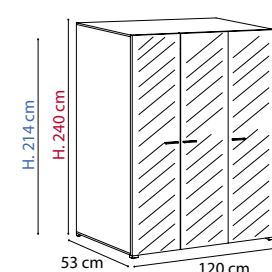

H. 214 cm
mc 0,234
€ 350,00

H. 240 cm
mc 0,249
€ 370,00

**ARMADIO 3 ANTE 52 .. 70 - 30 - altezza 214 cm - maniglia orizzontale
WARDROBE 3 DOORS 52 .. 70 - 30 - height 214 cm - horizontal handle**

Frontale laccato
Lacquered front

3 ante/doors in:

Bianco/White	Corda/Ecru	Turchese/Turquoise	Antracite/Anthracite	Lilla/Lilac	Giallo/Yellow	Verde/Green	San Remo/San Remo
521970-30	522070-30	522270-30	522370-30	524270-30	524370-30	524470-30	520170-30

**ARMADIO 3 ANTE 57 .. 70 - 30 - altezza 240 cm - maniglia orizzontale
WARDROBE 3 DOORS 57 .. 70 - 30 - height 240 cm - horizontal handle**

Frontale laccato
Lacquered front

3 ante/doors in:

Bianco/White	Corda/Ecru	Turchese/Turquoise	Antracite/Anthracite	Lilla/Lilac	Giallo/Yellow	Verde/Green	San Remo/San Remo
571970-30	572070-30	572270-30	572370-30	574270-30	574370-30	574470-30	570170-30

**FRONTALE LACCATO
LACQUERED FRONT**

- Bianco/White
- Corda/Ecru
- Turchese/Turquoise
- Antracite/Anthracite
- Lilla/Lilac
- Giallo/Yellow
- Verde/Green
- San Remo/San Remo

codice colore 1 color code 1
19
20
22
23
42
43
44
01