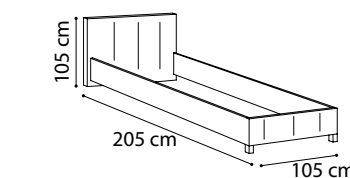

UPHOLSTERED BED
160x195 cm
ITALIA

L/H/P: ca. 175/105/205 cm
mc 0,25

CODICE / CODE

57 .. 69 - 57

PREZZO / PRICE

€ 365,00

LETTO IMBOTTITO
90x195 cm

UPHOLSTERED BED
90x195 cm
ITALIA