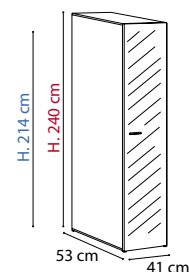

H. 214 cm
mc 0,18
€ 270,00

H. 240 cm
mc 0,19
€ 280,00

**ARMADIO 2 ANTE 52 .. 68 - 20 - altezza 214 cm - maniglia a U
WARDROBE 2 DOORS 52 .. 68 - 20 - height 214 cm - U-shaped handle**

Frontale laccato
Lacquered front

H. 214 cm
mc 0,11
€ 190,00

H. 240 cm
mc 0,12
€ 210,00

**ARMADIO 1 ANTE 52 .. 70 - 10E - altezza 214 cm - maniglia orizzontale
WARDROBE 1 DOORS 52 .. 70 - 10E - height 214 cm - horizontal handle**

Frontale laccato
Lacquered front 1 ante/doors in: