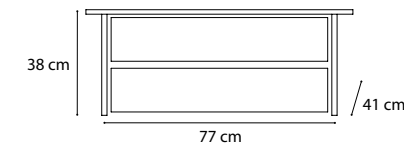

L.H.P:
77x38x41 cm

mc 0,04
€ 65,00

**CASSETTIERA INTERNA ARMADIO BATTENTE
INTERNAL DRAWERS FOR WARDROBE WITH DOORS**

codice / code: 57 19 60 - 35