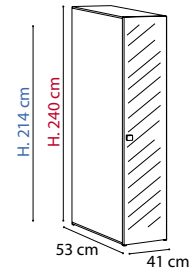

Mod. LINEA COLOR

I prezzi si intendono al netto di IVA / prices are exclusive of VAT

**FRONTALE LACCATO
LACQUERED FRONT**

- Bianco/White
- Corda/Ecru
- Turchese/Turquoise
- Antracite/Anthracite
- Lilla/Lilac
- Giallo/Yellow
- Verde/Green
- San Remo/San Remo

codice colore 1 color code 1
19
20
22
23
42
43
44
01

H. 214 cm
mc 0,11
€ 190,00

H. 240 cm
mc 0,12
€ 210,00

**ARMADIO 1 ANTE 52 .. 69 -10E - altezza 214 cm - maniglia quadrata
WARDROBE 1 DOORS 52 .. 69 - 10E - height 214 cm - square handle**

Frontale laccato
Lacquered front 1 ante/doors in:

Bianco/White	Corda/Ecru	Turchese/Turquoise	Antracite/Anthracite	Lilla/Lilac	Giallo/Yellow	Verde/Green	San Remo/San Remo
521969-10E	522069-10E	522269-10E	522369-10E	524269-10E	524369-10E	524469-10E	520169-10E

**ARMADIO 1 ANTE 57 .. 69 - 10E - altezza 240 cm - maniglia quadrata
WARDROBE 1 DOORS 57 .. 69 - 10E - height 240 cm - square handle**

Frontale laccato
Lacquered front 1 ante/doors in:

Bianco/White	Corda/Ecru	Turchese/Turquoise	Antracite/Anthracite	Lilla/Lilac	Giallo/Yellow	Verde/Green	San Remo/San Remo
571969-10E	572069-10E	572269-10E	572369-10E	574269-10E	574369-10E	574469-10E	570169-10E

**FRONTALE LACCATO
LACQUERED FRONT**

- Bianco/White
- Corda/Ecru
- Turchese/Turquoise
- Antracite/Anthracite
- Lilla/Lilac
- Giallo/Yellow
- Verde/Green
- San Remo/San Remo

codice colore 1 color code 1
19
20
22
23
42
43
44
01