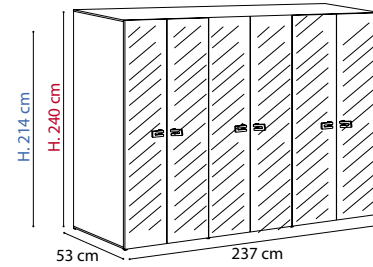

H. 214 cm
mc 0,34
€ 560,00

H. 240 cm
mc 0,36
€ 610,00

ARMADIO 6 ANTE 52 .. 68 - 60 - altezza 214 cm - maniglia a U WARDROBE 6 DOORS 52 .. 68 - 60 - height 214 cm - U-shaped handle

Frontale laccato
Lacquered front

6 ante/doors in:

Bianco/White	Corda/Ecru	Turchese/Turquoise	Antracite/Anthracite	Lilla/Lilac	Giallo/Yellow	Verde/Green	San Remo/San Remo
521968-60	522068-60	522268-60	522368-60	524268-60	524368-60	524468-60	520168-60

ARMADIO 6 ANTE 57 .. 68 - 60 - altezza 240 cm - maniglia a U WARDROBE 6 DOORS 57 .. 68 - 60 - height 240 cm - U-shaped handle

Frontale laccato
Lacquered front

6 ante/doors in:

Bianco/White	Corda/Ecru	Turchese/Turquoise	Antracite/Anthracite	Lilla/Lilac	Giallo/Yellow	Verde/Green	San Remo/San Remo
571968-60	572068-60	572268-60	572368-60	574268-60	574368-60	574468-60	570168-60

I prezzi si intendono al netto di IVA / prices are exclusive of VAT

FRONTALE LACCATO LACQUERED FRONT

Bianco/White
Corda/Ecru
Turchese/Turquoise
Antracite/Anthracite
Lilla/Lilac
Giallo/Yellow
Verde/Green
San Remo/San Remo

codice colore 1 color code 1	codice colore 2 color code 2
19	W
20	S
22	A
23	T
42	L
43	Y
44	K
01	R