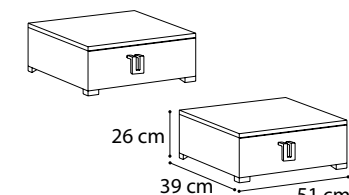

maniglia a U / U-shaped handle

57 19 68 - 11

€ 135,00

BIANCO/WHITE

COMODINO SINGOLO 1 CASSETTO
Smontato
SINGLE NIGHT TABLE 1 DRAWER K.D.

L/H/P: ca. 51/26/39 cm
mc 0,055

CODICE / CODE

PREZZO / PRICE