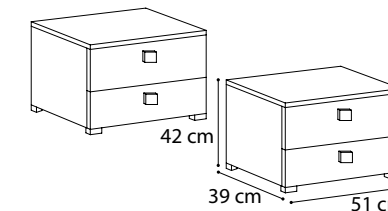

maniglia QUADRATA / SQUARE handle

57 19 69 - 12

€ 135,00