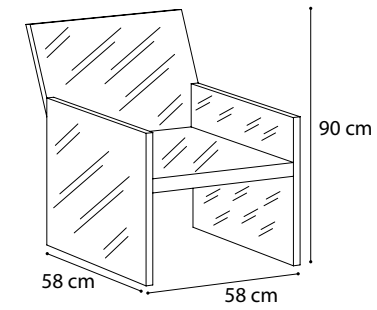

**POLTRONA IMBOTTITA
UPHOLSTERED ARMCHAIR**

L/H/P: ca. 58/90/58 cm
mc 0,105

CODICE / CODE

36 .. 69

PREZZO / PRICE

€ 355,00