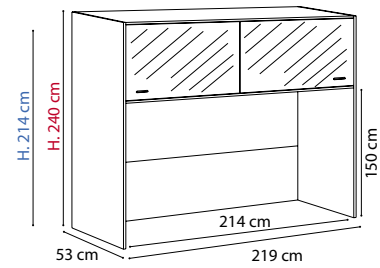

H. 214 cm
mc 0,325
€ 530,00

H. 240 cm
mc 0,349
€ 560,00

PONTE 2 ANTE 52 .. 70 -70 - altezza 214 cm - maniglia orizzontale BED PONTE 2 DOORS 52 .. 70 -70 - height 214 cm - horizontal handle

Frontale laccato
Lacquered front

2 ante/doors in:

Bianco/White	Corda/Ecru	Turchese/Turquoise	Antracite/Anthracite	Lilla/Lilac	Giallo/Yellow	Verde/Green	San Remo/San Remo
521970-70	522070-70	522270-70	522370-70	524270-70	524370-70	524470-70	520170-70

PONTE 57 .. 70 -70 - altezza 240 cm - maniglia orizzontale BED PONTE 57 .. 70 -70 - height 240 cm - horizontal handle

Frontale laccato
Lacquered front

2 ante/doors in:

Bianco/White	Corda/Ecru	Turchese/Turquoise	Antracite/Anthracite	Lilla/Lilac	Giallo/Yellow	Verde/Green	San Remo/San Remo
571970-70	572070-70	572270-70	572370-70	574270-70	574370-70	574470-70	570170-70

FRONTALE LACCATO LACQUERED FRONT

Bianco/White
Corda/Ecru
Turchese/Turquoise
Antracite/Anthracite
Lilla/Lilac
Giallo/Yellow
Verde/Green
San Remo/San Remo

codice colore 1 color code 1	codice colore 2 color code 2
19	W
20	S
22	A
23	T
42	L
43	Y
44	K
01	R