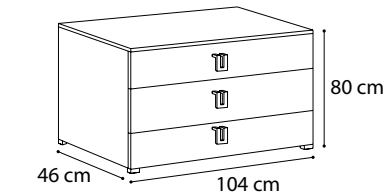

maniglia a U / U-shaped handle

57 19 68 - 02

€ 190,00

BIANCO/WHITE

CONTROMOBILE 3 CASSETTI
Smontato
SIDEBOARD 3 DRAWERS K.D.

L/H/P: ca. 160/80/46 cm
mc 0,152

CODICE / CODE

PREZZO / PRICE