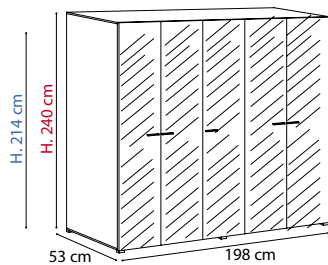

H. 214 cm
mc 0,310
€ 485,00

H. 240 cm
mc 0,339
€ 530,00

**ARMADIO 5 ANTE 52 .. 70 - 50 - altezza 214 cm - maniglia orizzontale
WARDROBE 5 DOORS 52 .. 70 - 50 - height 214 cm - horizontal handle**

Frontale laccato
Lacquered front