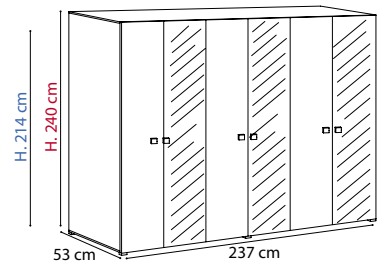

- standard and sliding doors wardrobes H. 240 cm: 1 shelf, 2 hanger tubes (for each compartment).
- standard wardrobes H. 214 cm: 1 shelf, 1 hanger tube (for each compartment).

- sliding doors wardrobes H. 210 cm: 1 shelf,

H. 214 cm
mc 0,34
€ 530,00

H. 240 cm
mc 0,36
€ 580,00

ARMADIO 6 ANTE 52 .. 69 - 603 - altezza 214 cm - maniglia quadrata
WARDROBE 6 DOORS 52 .. 69 - 603 - height 214 cm - square handle

Frontale laccato
Lacquered front