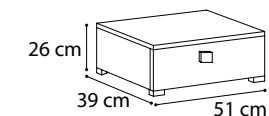

maniglia QUADRATA / SQUARE handle

57 19 69 - 01

€ 80,00