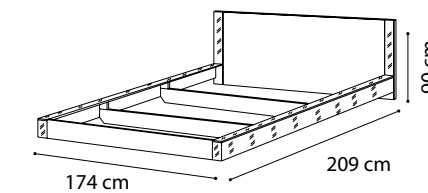

LETTO IN LEGNO
160x200 cm
160x195 cm

WOOD BED
160x200 cm
160x195 cm

L/H/P: ca. 174/90/209 cm
mc 0,167

CODICE / CODE

52 .. 68 - 17

PREZZO / PRICE

€ 315,00

LETTO IN LEGNO
120x200 cm

WOOD BED
120x200 cm

L/H/P: ca. 134/90/209 cm
mc 0,14

CODICE / CODE

52 .. 68 - 72

PREZZO / PRICE

€ 315,00