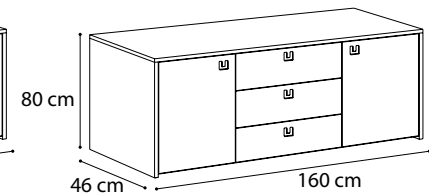

maniglia a U / U-shaped handle

57 19 68 - 07

€ 300,00

BIANCO/WHITE

COPPIA COMODINI 1 CASSETTO 1 RIBALTA
Smontato
SET OF 2 NIGHT TABLES 1 DRAWER 1 FLAP K.D.

L/H/P: ca. 51/42/39 cm
mc 0,090

CODICE / CODE

PREZZO / PRICE