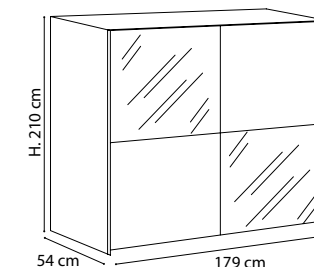

L.H.P:
179x210x54 cm
mc 0,350
€ 560,00

ARMADIO SCORREVOLE 52 .. 69 - 27 - L/H ca. 180 x 210 cm WARDROBE WITH SLIDING DOORS 52 .. 69 - 27 - B/H ca. 180 x 210 cm

Frontale laccato
Lacquered front

2 pannelli/panels in:

	Bianco/White	Corda/Ecru	Turchese/Turquoise	Antracite/Anthracite	Lilla/Lilac	Giallo/Yellow	Verde/Green	San Remo/San Remo
Bianco/White	521969-27	521969-27S	521969-27T	521969-27A	521969-27L	521969-27Y	521969-27K	521969-27R
Corda/Ecru	521969-27S	522069-27	522069-27T	522069-27A	522069-27L	522069-27Y	522069-27K	522069-27R
Turchese/Turquoise	521969-27T	522069-27T	522269-27	522269-27A	522269-27L	522269-27Y	522269-27K	522269-27R
Antracite/Anthracite	521969-27A	522069-27A	522269-27A	522369-27	522369-27L	522369-27Y	522369-27K	522369-27R
Lilla/Lilac	521969-27L	522069-27L	522269-27L	522369-27L	524269-27	524269-27Y	524269-27K	524269-27R
Giallo/Yellow	521969-27Y	522069-27Y	522269-27Y	522369-27Y	524269-27Y	524369-27	524369-27K	524369-27R
Verde/Green	521969-27K	522069-27K	522269-27K	522369-27K	524269-27K	524369-27K	524469-27	524469-27R
San Remo/San Remo	521969-27R	522069-27R	522269-27R	522369-27R	524269-27R	524369-27R	524469-27R	520169-27

FRONTALE LACCATO LACQUERED FRONT

Bianco/White
Corda/Ecru
Turchese/Turquoise
Antracite/Anthracite
Lilla/Lilac
Giallo/Yellow
Verde/Green
San Remo/San Remo

codice colore 1 color code 1	codice colore 2 color code 2
90	W
20	S
22	A
23	T
42	L
43	Y
44	K
01	R

GUARDAROBA H 240 CM SOLO PER ARMADI SCORREVOLI

GARDEROBE H 240 CM
ONLY FOR SLIDING DOORS
WARDROBE

L/H/P: ca. 159/244/59 cm
mc 0,090

CODICE / CODE

PREZZO / PRICE