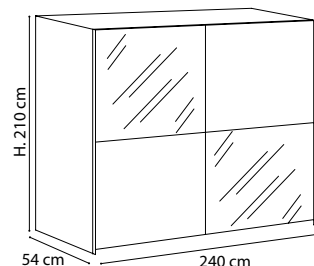

L.H.P:
240x210x54 cm
mc 0,350
€ 640,00

ARMADIO SCORREVOLE 52 .. 69 - 26 - L/H ca. 240 x 210 cm WARDROBE WITH SLIDING DOORS 52 .. 69 - 26 - B/H ca. 240 x 210 cm

Frontale laccato
Lacquered front

2 pannelli/panels in:

	Bianco/White	Corda/Ecru	Turchese/Turquoise	Antracite/Anthracite	Lilla/Lilac	Giallo/Yellow	Verde/Green	San Remo/San Remo
Bianco/White	521969-26	521969-26S	521969-26T	521969-26A	521969-26L	521969-26Y	521969-26K	521969-26R
Corda/Ecru	521969-26S	522069-26	522069-26T	522069-26A	522069-26L	522069-26Y	522069-26K	522069-26R
Turchese/Turquoise	521969-26T	522069-26T	522269-26	522269-26A	522269-26L	522269-26Y	522269-26K	522269-26R
Antracite/Anthracite	521969-26A	522069-26A	522269-26A	522369-26	522369-26L	522369-26Y	522369-26K	522369-26R
Lilla/Lilac	521969-26L	522069-26L	522269-26L	522369-26L	524269-26	524269-26Y	524269-26K	524269-26R
Giallo/Yellow	521969-26Y	522069-26Y	522269-26Y	522369-26Y	524269-26Y	524369-26	524369-26K	524369-26R
Verde/Green	521969-26K	522069-26K	522269-26K	522369-26K	524269-26K	524369-26K	524469-26	524469-26R
San Remo/San Remo	521969-26R	522069-26R	522269-26R	522369-26R	524269-26R	524369-26R	524469-26R	520169-26

I prezzi si intendono al netto di IVA / prices are exclusive of VAT

FRONTALE LACCATO LACQUERED FRONT

Bianco/White
Corda/Ecru
Turchese/Turquoise
Antracite/Anthracite
Lilla/Lilac
Giallo/Yellow
Verde/Green
San Remo/San Remo

codice colore 1 color code 1	codice colore 2 color code 2
19	W
20	S
22	A
23	T
42	L
43	Y
44	K
01	R