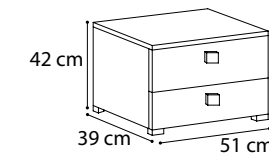

maniglia QUADRATA / SQUARE handle

57 19 69 - 03

€ 90,00