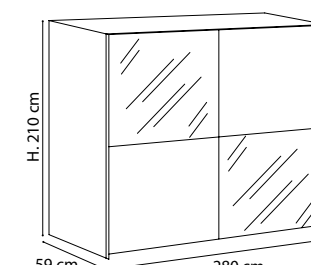

L.H.P:
280x210x59 cm

mc 0,410
€ 720,00

ARMADIO SCORREVOLE 52 .. 69 -29 - L/H ca. 280 x 210 cm SLIDING WARDROBE 52 .. 69 -29 - B/H ca. 280 x 210 cm

Frontale laccato
Lacquered front

2 pannelli/panels in:

2 pannelli/panels in:	Bianco/White	Corda/Ecru	Turchese/Turquoise	Antracite/Anthracite	Lilla/Lilac	Giallo/Yellow	Verde/Green	San Remo/San Remo
Bianco/White	521969-29	521969-29S	521969-29T	521969-29A	521969-29L	521969-29Y	521969-29K	521969-29R
Corda/Ecru	521969-29S	522069-29	522069-29T	522069-29A	522069-29L	522069-29Y	522069-29K	522069-29R
Turchese/Turquoise	521969-29T	522069-29T	522269-29	522269-29A	522269-29L	522269-29Y	522269-29K	522269-29R
Antracite/Anthracite	521969-29A	522069-29A	522269-29A	522369-29	522369-29L	522369-29Y	522369-29K	522369-29R
Lilla/Lilac	521969-29L	522069-29L	522269-29L	522369-29L	524269-29	524269-29Y	524269-29K	524269-29R
Giallo/Yellow	521969-29Y	522069-29Y	522269-29Y	522369-29Y	524269-29Y	524369-29	524369-29K	524369-29R
Verde/Green	521969-29K	522069-29K	522269-29K	522369-29K	524269-29K	524369-29K	524469-29	524469-29R
San Remo/San Remo	521969-29R	522069-29R	522269-29R	522369-29R	524269-29R	524369-29R	524469-29R	520169-29

FRONTALE LACCATO LACQUERED FRONT

Bianco/White
Corda/Ecru
Turchese/Turquoise
Antracite/Anthracite
Lilla/Lilac
Giallo/Yellow
Verde/Green
San Remo/San Remo

codice colore 1 color code 1	codice colore 2 color code 2	Fascia codice colore 3 color code 3
19	W	-W
20	S	-S
22	A	-A
23	T	-T
42	L	-L
43	Y	-Y
44	K	-K
01	R	-R