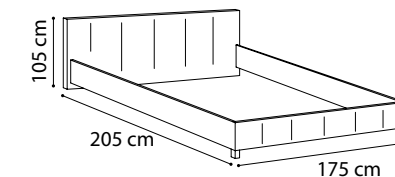

LETTO IMBOTTITO
160x195 cm

UPHOLSTERED BED
160x195 cm
ITALIA

L/H/P: ca. 175/105/205 cm
mc 0,25

CODICE / CODE

57 .. 69 - 57

PREZZO / PRICE

€ 365,00