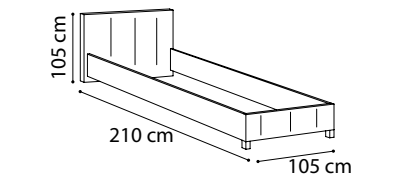

52 .. 69 - 59

€ 290,00