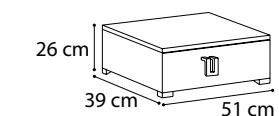

CODICE / CODE

PREZZO / PRICE

maniglia QUADRATA / SQUARE handle

57 19 69 - 01

€ 80,00

maniglia ORIZZONTALE / HORIZONTAL handle

57 19 70 - 01

€ 80,00