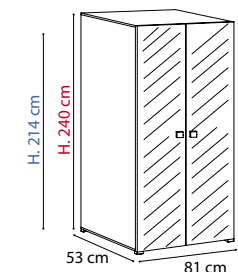

H. 214 cm
mc 0,18
€ 260,00

H. 240 cm
mc 0,19
€ 270,00

**ARMADIO 2 ANTE 52 .. 69 -20 - altezza 214 cm - maniglia quadrata
WARDROBE 2 DOORS 52 .. 69 - 20 - height 214 cm - square handle**

Frontale laccato
Lacquered front

2 ante/doors in:

Bianco/White	Corda/Ecru	Turchese/Turquoise	Antracite/Anthracite	Lilla/Lilac	Giallo/Yellow	Verde/Green	San Remo/San Remo
521969-20	522069-20	522269-20	522369-20	524269-20	524369-20	524469-20	520169-20

**ARMADIO 2 ANTE 57 .. 69 - 20 - altezza 240 cm - maniglia quadrata
WARDROBE 2 DOORS 57 .. 69 - 20 - height 240 cm - square handle**

Frontale laccato
Lacquered front

2 ante/doors in:

Bianco/White	Corda/Ecru	Turchese/Turquoise	Antracite/Anthracite	Lilla/Lilac	Giallo/Yellow	Verde/Green	San Remo/San Remo
571969-20	572069-20	572269-20	572369-20	574269-20	574369-20	574469-20	570169-20

**FRONTALE LACCATO
LACQUERED FRONT**

- Bianco/White
- Corda/Ecru
- Turchese/Turquoise
- Antracite/Anthracite
- Lilla/Lilac
- Giallo/Yellow
- Verde/Green
- San Remo/San Remo

codice colore 1 color code 1
19
20
22
23
42
43
44
01