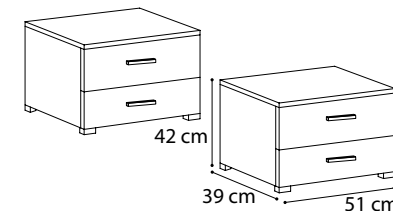

maniglia ORIZZONTALE / HORIZONTAL handle

57 19 70 - 12

€ 135,00