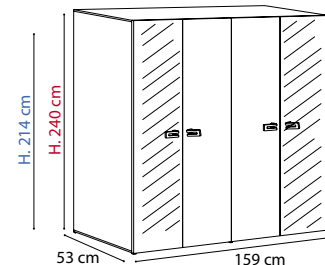

H. 214 cm
mc 0,260
€ 440,00

H. 240 cm
mc 0,280
€ 460,00

ARMADIO 4 ANTE 52 .. 68 - 402 - altezza 214 cm - maniglia a U WARDROBE 4 DOORS 52 .. 68 - 402 - height 214 cm - U-shaped handle

Frontale laccato
Lacquered front

2 ante/doors in:

2 ante/doors in:	Bianco/White	Corda/Ecru	Turchese/Turquoise	Antracite/Anthracite	Lilla/Lilac	Giallo/Yellow	Verde/Green	San Remo/San Remo
Bianco/White		521968-402S	521968-402T	521968-402A	521968-402L	521968-402Y	521968-402K	520168-402W
Corda/Ecru	521968-402S		522068-402T	522068-402A	522068-402L	522068-402Y	522068-402K	520168-402S
Turchese/Turquoise	521968-402T	522068-402T		522268-402A	522268-402L	522268-402Y	522268-402K	520168-402T
Antracite/Anthracite	521968-402A	522068-402A	522268-402A		522368-402L	522368-402Y	522368-402K	520168-402A
Lilla/Lilac	521968-402L	522068-402L	522268-402L	522368-402L		524268-402Y	524268-402K	520168-402L
Giallo/Yellow	521968-402Y	522068-402Y	522268-402Y	522368-402Y	524268-402Y		524368-402K	520168-402Y
Verde/Green	521968-402K	522068-402K	522268-402K	522368-402K	524268-402K	524368-402K		520168-402K
San Remo/San Remo	521968-402R	522068-402R	522268-402R	522368-402R	524268-402R	524368-402R	524468-402R	

ARMADIO 4 ANTE 57 .. 68 - 402 - altezza 240 cm - maniglia a U WARDROBE 4 DOORS 57 .. 68 - 402 - height 240 cm - U-shaped handle

Frontale laccato
Lacquered front

2 ante/doors in:

2 ante/doors in:	Bianco/White	Corda/Ecru	Turchese/Turquoise	Antracite/Anthracite	Lilla/Lilac	Giallo/Yellow	Verde/Green	San Remo/San Remo
Bianco/White		571968-402S	571968-402T	571968-402A	571968-402L	571968-402Y	571968-402K	570168-402W
Corda/Ecru	571968-402S		572068-402T	572068-402A	572068-402L	572068-402Y	572068-402K	570168-402S
Turchese/Turquoise	571968-402T	572068-402T		572268-402A	572268-402L	572268-402Y	572268-402K	570168-402T
Antracite/Anthracite	571968-402A	572068-402A	572268-402A		572368-402L	572368-402Y	572368-402K	570168-402A
Lilla/Lilac	571968-402L	572068-402L	572268-402L	572368-402L		574268-402Y	574268-402K	570168-402L
Giallo/Yellow	571968-402Y	572068-402Y	572268-402Y	572368-402Y	574268-402Y		574368-402K	570168-402Y
Verde/Green	571968-402K	572068-402K	572268-402K	572368-402K	574268-402K	574368-402K		570168-402K
San Remo/San Remo	571968-402R	572068-402R	572268-402R	572368-402R	574268-402R	574368-402R	574468-402R