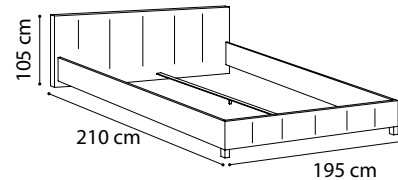

Mod. LINEA COLOR

I prezzi si intendono al netto di IVA / prices are exclusive of VAT

RETE CONTENITORE LETTO 160x195 cm <i>Slatted box container Bed 160x195 cm</i> L/H/P: ca. 161/27/195 cm mc 0,204 CODICE / CODE PREZZO / PRICE		RETE CONTENITORE LETTO 120x195 cm <i>Slatted box container Bed 120x195 cm</i> L/H/P: ca. 121/27/195 cm mc 0,173 CODICE / CODE PREZZO / PRICE		RETE CONTENITORE LETTO 90x195 cm <i>Slatted box container Bed 90x195 cm</i> L/H/P: ca. 91/27/195 cm mc 0,140 CODICE / CODE PREZZO / PRICE	
57 19 69 - 77	€ 310,00	57 19 69 - 72	€ 280,00	57 19 69 - 79	€ 250,00

COLORI/COLOURS

Bianco/White
Corda/Ecru
Antracite/Anthracite
Lilla/Lilac
Giallo/Yellow
Verde/Green

codice colore
color code

19
20
23
42
43
44

52 .. 69 - 56

€ 390,00

LETTO IMBOTTITO 180x200 cm
UPHOLSTERED BED 180x200 cm

L/H/P: ca. 195/105/210 cm
mc 0,38

CODICE / CODE

PREZZO / PRICE

LETTO IMBOTTITO 160x200 cm
UPHOLSTERED BED 160x200 cm

L/H/P: ca. 175/105/210 cm
mc 0,35

CODICE / CODE

PREZZO / PRICE