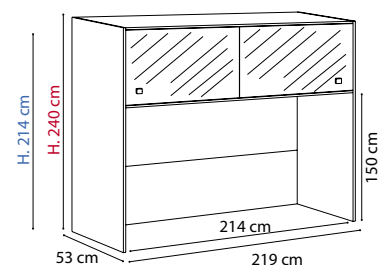

Mod. LINEA COLOR

I prezzi si intendono al netto di IVA / prices are exclusive of VAT

FRONTALE LACCATO LACQUERED FRONT

Bianco/White
Corda/Ecru
Turchese/Turquoise
Antracite/Anthracite
Lilla/Lilac
Giallo/Yellow
Verde/Green
San Remo/San Remo

codice colore 1 color code 1	codice colore 2 color code 2
19	W
20	S
22	A
23	T
42	L
43	Y
44	K
01	R

H. 214 cm
mc 0,325
€ 530,00

H. 240 cm
mc 0,349
€ 560,00

PONTE 52 .. 69 -70 - altezza 214 cm - maniglia quadrata BED PONTE 52 .. 69 -70 - height 214 cm - square handle

Frontale laccato
Lacquered front

2 ante/doors in:

Bianco/White	Corda/Ecru	Turchese/Turquoise	Antracite/Anthracite	Lilla/Lilac	Giallo/Yellow	Verde/Green	San Remo/San Remo
521969-70	522069-70	522269-70	522369-70	524269-70	524369-70	524469-70	520169-70

PONTE 57 .. 69 -70 - altezza 240 cm - maniglia quadrata BED PONTE 57 .. 69 -70 - height 240 cm - square handle

Frontale laccato
Lacquered front

2 ante/doors in:

Bianco/White	Corda/Ecru	Turchese/Turquoise	Antracite/Anthracite	Lilla/Lilac	Giallo/Yellow	Verde/Green	San Remo/San Remo
571969-70	572069-70	572269-70	572369-70	574269-70	574369-70	574469-70	570169-70

FRONTALE LACCATO LACQUERED FRONT

Bianco/White
Corda/Ecru
Turchese/Turquoise
Antracite/Anthracite
Lilla/Lilac
Giallo/Yellow
Verde/Green
San Remo/San Remo

codice colore 1 color code 1	codice colore 2 color code 2
19	W
20	S
22	A
23	T
42	L
43	Y
44	K
01	R