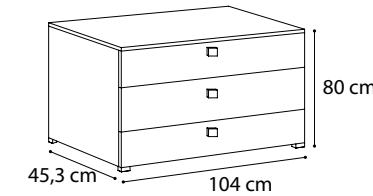

L/H/P: ca. 104/80/45,3 cm
mc 0,120

CODICE / CODE

PREZZO / PRICE

maniglia QUADRATA / SQUARE handle

57 19 69 - 02

€ 170,00

maniglia ORIZZONTALE / HORIZONTAL handle

57 19 70 - 02