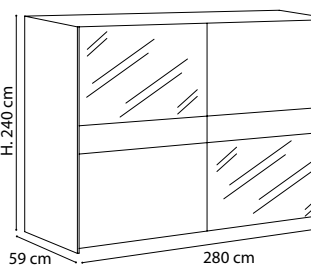

L.H.P:
280x240x59 cm

mc 0,460
€ 800,00

ARMADIO SCORREVOLE CON FASCIA 57 .. 69 -29 - L/H ca. 280 x 240 cm WARDROBE WITH SLIDING DOORS AND BAND 57 .. 69 -29 - B/H ca. 280 x 240 cm

Frontale laccato
Lacquered front

2 pannelli/panels in:

2 pannelli/panels in:	Bianco/White	Corda/Ecru	Turchese/Turquoise	Antracite/Anthracite	Lilla/Lilac	Giallo/Yellow	Verde/Green	San Remo/San Remo
Bianco/White	571969-29S-	571969-29S-	571969-29T-	571969-29A-	571969-29L-	571969-29Y-	571969-29K-	571969-29R-
Corda/Ecru	571969-29S-	572069-29T-	572069-29T-	572069-29A-	572069-29L-	572069-29Y-	572069-29K-	572069-29R-
Turchese/Turquoise	571969-29T-	572069-29T-	572269-29A-	572269-29A-	572269-29L-	572269-29Y-	572269-29K-	572269-29R-
Antracite/Anthracite	571969-29A-	572069-29A-	572269-29A-	572369-29L-	572369-29L-	572369-29Y-	572369-29K-	572369-29R-
Lilla/Lilac	571969-29L-	572069-29L-	572269-29L-	572369-29L-	574269-29Y-	574269-29Y-	574269-29K-	574269-29R-
Giallo/Yellow	571969-29Y-	572069-29Y-	572269-29Y-	572369-29Y-	574269-29Y-	574369-29K-	574369-29K-	574369-29R-
Verde/Green	571969-29K-	572069-29K-	572269-29K-	572369-29K-	574269-29K-	574369-29K-	574469-29R-	574469-29R-
San Remo/San Remo	521969-29R-	572069-29R-	572269-29R-	572369-29R-	574269-29R-	574369-29R-	574469-29R-	574469-29R-

Aggiungere dopo il trattino il codice della fascia vedi tabella Fascia codice colore 3
Add the band code after the dash - see color code table 3

ARMADIO SCORREVOLE CON FASCIA 57 .. 69 -29 - L/H ca. 280 x 240 cm WARDROBE WITH SLIDING DOORS AND BAND 57 .. 69 -29 - B/H ca. 280 x 240 cm

Frontale laccato
Lacquered front

4 pannelli/panels in:

Fascia centrale central band	Bianco/White	Corda/Ecru	Turchese/Turquoise	Antracite/Anthracite	Lilla/Lilac	Giallo/Yellow	Verde/Green	San Remo/San Remo
Bianco/White	571969-29	572069-29-W	572269-29-W	572369-29-W	574269-29-W	574369-29-W	574469-29-W	570169-29-W
Corda/Ecru	571969-29-S	572069-29	572269-29-S	572369-29-S	574269-29-S	574369-29-S	574469-29-S	570169-29-S
Turchese/Turquoise	571969-29-T	572069-29-T	572269-29	572369-29-T	574269-29-T	574369-29-T	574469-29-T	570169-29-T
Antracite/Anthracite	571969-29-A	572069-29-A	572269-29-A	572369-29	574269-29-A	574369-29-A	574469-29-A	570169-29-A
Lilla/Lilac	571969-29-L	572069-29-L	572269-29-L	572369-29-L	574269-29	574369-29-L	574449-29-L	570169-29-L
Giallo/Yellow	571969-29-Y	572069-29-Y	572269-29-Y	572369-29-Y	574269-29-Y	574369-29	574469-29-Y	570169-29-Y
Verde/Green	571969-29-K	572069-29-K	572269-29-K	572369-29-K	574269-29-K	574369-29-K	574469-29	570169-29-K
San Remo/San Remo	571969-29-R	572069-29-R	572269-29-R	572369-29-R	574269-29-R	574369-29R	574469-29-R	570169-29