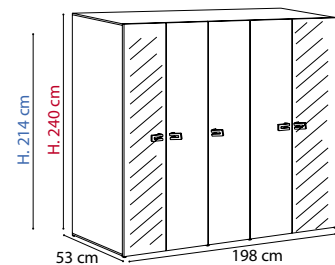

Mod. LINEA COLOR

I prezzi si intendono al netto di IVA / prices are exclusive of VAT

**FRONTALE LACCATO
LACQUERED FRONT**

- Bianco/White
- Corda/Ecru
- Turchese/Turquoise
- Antracite/Anthracite
- Lilla/Lilac
- Giallo/Yellow
- Verde/Green
- San Remo/San Remo

codice colore 1 color code 1	codice colore 2 color code 2
19	W
20	S
22	A
23	T
42	L
43	Y
44	K
01	R

H. 214 cm
mc 0,310
€ 510,00

H. 240 cm
mc 0,339
€ 555,00

ARMADIO 5 ANTE 52 .. 68 - 502 - altezza 214 cm - maniglia a U
WARDROBE 5 DOORS 52 .. 68 - 502 - height 214 cm - U-shaped handle

Frontale laccato
Lacquered front

3 ante/doors in:

2 ante/doors in:	Bianco/White	Corda/Ecru	Turchese/Turquoise	Antracite/Anthracite	Lilla/Lilac	Giallo/Yellow	Verde/Green	San Remo/San Remo
Bianco/White	522068-502W	522068-502W	522268-502W	522368-502W	524268-502W	524368-502W	524468-502W	520168-502W
Corda/Ecru	521968-502S	521968-502S	522268-502S	522368-502S	524268-502S	524368-502S	524468-502S	520168-502S
Turchese/Turquoise	521968-502T	522068-502T	522268-502T	522368-502T	524268-502T	524368-502T	524468-502T	520168-502T
Antracite/Anthracite	521968-502A	522068-502A	522268-502A	522368-502A	524268-502A	524368-502A	524468-502A	520168-502A
Lilla/Lilac	521968-502L	522068-502L	522268-502L	522368-502L	524268-502L	524368-502L	524468-502L	520168-502L
Giallo/Yellow	521968-502Y	522068-502Y	522268-502Y	522368-502Y	524268-502Y	524368-502Y	524468-502Y	520168-502Y
Verde/Green	521968-502K	522068-502K	522268-502K	522368-502K	524268-502K	524368-502K	524468-502K	520168-502K
San Remo/San Remo	521968-502R	522068-502R	522268-502R	522368-502R	524268-502R	524368-502R	524468-502R	520168-502R

ARMADIO 5 ANTE 57 .. 68 - 502 - altezza 240 cm - maniglia a U
WARDROBE 5 DOORS 57 .. 68 - 502 - height 240 cm - U-shaped handle

Frontale laccato
Lacquered front

3 ante/doors in:

2 ante/doors in:	Bianco/White	Corda/Ecru	Turchese/Turquoise	Antracite/Anthracite	Lilla/Lilac	Giallo/Yellow	Verde/Green	San Remo/San Remo
Bianco/White	572068-502W	572068-502W	572268-502W	572368-502W	574268-502W	574368-502W	574468-502W	570168-502W
Corda/Ecru	571968-502S	571968-502S	572268-502S	572368-502S	574268-502S	574368-502S	574468-502S	570168-502S
Turchese/Turquoise	571968-502T	572068-502T	572268-502T	572368-502T	574268-502T	574368-502T	574468-502T	570168-502T
Antracite/Anthracite	571968-502A	572068-502A	572268-502A	572368-502A	574268-502A	574368-502A	574468-502A	570168-502A
Lilla/Lilac	571968-502L	572068-502L	572268-502L	572368-502L	574268-502L	574368-502L	574468-502L	570168-502L
Giallo/Yellow	571968-502Y	572068-502Y	572268-502Y	572368-502Y	574268-502Y	574368-502Y	574468-502Y	570168-502Y
Verde/Green	571968-502K	572068-502K	572268-502K	572368-502K	574268-502K	574368-502K	574468-502K	570168-502K
San Remo/San Remo	571968-502R	572068-502R	572268-502R	572368-502R	574268-502R	574368-502R	574468-502R	570168-502R

I prezzi si intendono al netto di IVA / prices are exclusive of VAT

**FRONTALE LACCATO
LACQUERED FRONT**

- Bianco/White
- Corda/Ecru
- Turchese/Turquoise
- Antracite/Anthracite
- Lilla/Lilac
- Giallo/Yellow
- Verde/Green
- San Remo/San Remo

codice colore 1 color code 1
19
20
22
23
42
43
44
01