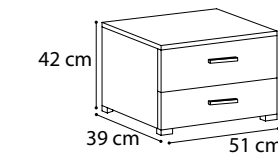

maniglia ORIZZONTALE / HORIZONTAL handle

57 19 70 - 03

€ 90,00