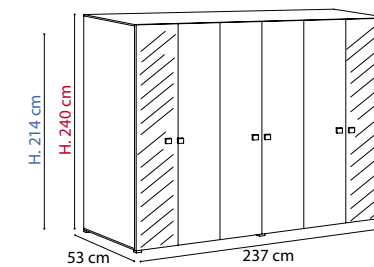

H. 214 cm
mc 0,34
€ 530,00

H. 240 cm
mc 0,36
€ 580,00

ARMADIO 6 ANTE 52 .. 69 - 602 - altezza 214 cm - maniglia quadrata WARDROBE 6 DOORS 52 .. 69 - 602 - height 214 cm - square handle

Frontale laccato
Lacquered front

4 ante/doors in:

2 ante/doors in:	Bianco/White	Corda/Ecru	Turchese/Turquoise	Antracite/Anthracite	Lilla/Lilac	Giallo/Yellow	Verde/Green	San Remo/San Remo
Bianco/White		522069-602W	522269-602W	522369-602W	524269-602W	524369-602W	524469-602W	520169-602W
Corda/Ecru	521969-602S		522269-602S	522369-602S	524269-602S	524369-602S	524469-602S	520169-602S
Turchese/Turquoise	521969-602T	522069-602T		522369-602T	524269-602T	524369-602T	524469-602T	520169-602T
Antracite/Anthracite	521969-602A	522069-602A	522269-602A		524269-602A	524369-602A	524469-602A	520169-602A
Lilla/Lilac	521969-602L	522069-602L	522269-602L	522369-602L		524369-602L	524469-602L	520169-602L
Giallo/Yellow	521969-602Y	522069-602Y	522269-602Y	522369-602Y	524269-602Y		524469-602Y	520169-602Y
Verde/Green	521969-602K	522069-602K	522269-602K	522369-602K	524269-602K	524369-602K		520169-602K
San Remo/San Remo	521969-602R	522069-602R	522269-602R	522369-602R	524269-602R	524369-602R	524469-602R	

ARMADIO 6 ANTE 57 .. 69 - 602 - altezza 240 cm - maniglia quadrata WARDROBE 6 DOORS 57 .. 69 - 602 - height 240 cm - square handle

Frontale laccato
Lacquered front

4 ante/doors in:

2 ante/doors in:	Bianco/White	Corda/Ecru	Turchese/Turquoise	Antracite/Anthracite	Lilla/Lilac	Giallo/Yellow	Verde/Green	San Remo/San Remo
Bianco/White		572069-602W	572269-602W	572369-602W	574269-602W	574369-602W	574469-602W	570169-602W
Corda/Ecru	571969-602S		572269-602S	572369-602S	574269-602S	574369-602S	574469-602S	570169-602S
Turchese/Turquoise	571969-602T	572069-602T		572369-602T	574269-602T	574369-602T	574469-602T	570169-602T
Antracite/Anthracite	571969-602A	572069-602A	572269-602A		574269-602A	574369-602A	574469-602A	570169-602A
Lilla/Lilac	571969-602L	572069-602L	572269-602L	572369-602L		574369-602L	574469-602L	570169-602L
Giallo/Yellow	571969-602Y	572069-602Y	572269-602Y	572369-602Y	574269-602Y		574469-602Y	570169-602Y
Verde/Green	571969-602K	572069-602K	572269-602K	572369-602K	574269-602K	574369-602K		570169-602K
San Remo/San Remo	571969-602R	572069-602R	572269-602R	572369-602R	574269-602R	574369-602R	574469-602R	

FRONTALE LACCATO LACQUERED FRONT

Bianco/White
Corda/Ecru
Turchese/Turquoise
Antracite/Anthracite
Lilla/Lilac
Giallo/Yellow
Verde/Green
San Remo/San Remo

codice colore 1 color code 1	codice colore 2 color code 2
19	W
20	S
22	A
23	T
42	L
43	Y
44	K
01	R