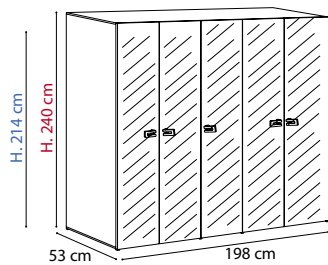

H. 214 cm
mc 0,310
€ 510,00

H. 240 cm
mc 0,339
€ 555,00

**ARMADIO 5 ANTE 52 .. 68 - 50 - altezza 214 cm - maniglia a U
WARDROBE 5 DOORS 52 .. 68 - 50 - height 214 cm - U-shaped handle**

Frontale laccato
Lacquered front

5 ante/doors in:

Bianco/White	Corda/Ecru	Turchese/Turquoise	Antracite/Anthracite	Lilla/Lilac	Giallo/Yellow	Verde/Green	San Remo/San Remo
521968-50	522068-50	522268-50	522368-50	524268-50	524368-50	524468-50	520168-50

**ARMADIO 6 ANTE 57 .. 68 - 60 - altezza 240 cm - maniglia a U
WARDROBE 6 DOORS 57 .. 68 - 60 - height 240 cm - U-shaped handle**

Frontale laccato
Lacquered front

5 ante/doors in:

Bianco/White	Corda/Ecru	Turchese/Turquoise	Antracite/Anthracite	Lilla/Lilac	Giallo/Yellow	Verde/Green	San Remo/San Remo
571968-50	572068-50	572268-50	572368-50	574268-50	574368-50	574468-50	570168-50

I prezzi si intendono al netto di IVA / prices are exclusive of VAT

**FRONTALE LACCATO
LACQUERED FRONT**

Bianco/White
Corda/Ecru
Turchese/Turquoise
Antracite/Anthracite
Lilla/Lilac
Giallo/Yellow
Verde/Green
San Remo/San Remo

codice colore 1
color code 1

19
20
22
23
42
43
44
01

codice colore 2
color code 2

W
S
A
T
L
Y
K
R