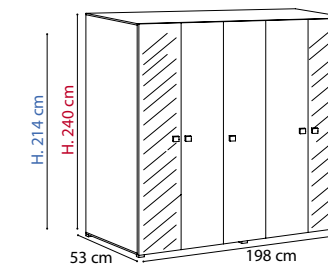

H. 214 cm
mc 0,310
€ 485,00

H. 240 cm
mc 0,339
€ 530,00

**ARMADIO 5 ANTE 52 .. 69 - 502 - altezza 214 cm - maniglia quadrata
WARDROBE 5 DOORS 52 .. 69 - 502 - height 214 cm - square handle**

Frontale laccato
Lacquered front

3 ante/doors in:

2 ante/doors in:	Bianco/White	Corda/Ecru	Turchese/Turquoise	Antracite/Anthracite	Lilla/Lilac	Giallo/Yellow	Verde/Green	San Remo/San Remo
Bianco/White	522069-502W	522269-502W	522369-502W	524269-502W	524369-502W	524469-502W	520169-502W	
Corda/Ecru	521969-502S	522069-502S	522269-502S	524269-502S	524369-502S	524469-502S	520169-502S	
Turchese/Turquoise	521969-502T	522069-502T	522269-502T	524269-502T	524369-502T	524469-502T	520169-502T	
Antracite/Anthracite	521969-502A	522069-502A	522269-502A	524269-502A	524369-502A	524469-502A	520169-502A	
Lilla/Lilac	521969-502L	522069-502L	522269-502L	522369-502L	524369-502L	524469-502L	520169-502L	
Giallo/Yellow	521969-502Y	522069-502Y	522269-502Y	522369-502Y	524269-502Y	524469-502Y	520169-502Y	
Verde/Green	521969-502K	522069-502K	522269-502K	522369-502K	524269-502K	524369-502K	520169-502K	
San Remo/San Remo	521969-502R	522069-502R	522269-502R	522369-502R	524269-502R	524369-502R	524469-502R	

**ARMADIO 5 ANTE 57 .. 69 - 502 - altezza 240 cm - maniglia quadrata
WARDROBE 5 DOORS 57 .. 69 - 502 - height 240 cm - square handle**

Frontale laccato
Lacquered front

3 ante/doors in:

2 ante/doors in:	Bianco/White	Corda/Ecru	Turchese/Turquoise	Antracite/Anthracite	Lilla/Lilac	Giallo/Yellow	Verde/Green	San Remo/San Remo
Bianco/White	572069-502W	572269-502W	572369-502W	574269-502W	574369-502W	574469-502W	570169-502W	
Corda/Ecru	571969-502S	572069-502S	572269-502S	574269-502S	574369-502S	574469-502S	570169-502S	
Turchese/Turquoise	571969-502T	572069-502T	572269-502T	574269-502T	574369-502T	574469-502T	570169-502T	
Antracite/Anthracite	571969-502A	572069-502A	572269-502A	574269-502A	574369-502A	574469-502A	570169-502A	
Lilla/Lilac	571969-502L	572069-502L	572269-502L	572369-502L	574369-502L	574469-502L	570169-502L	
Giallo/Yellow	571969-502Y	572069-502Y	572269-502Y	572369-502Y	574269-502Y	574469-502Y	570169-502Y	
Verde/Green	571969-502K	572069-502K	572269-502K	572369-502K	574269-502K	574369-502K	570169-502K	
San Remo/San Remo	571969-502R	572069-502R	572269-502R	572369-502R	574269-502R	574369-502R	574469-502R	

**FRONTALE LACCATO
LACQUERED FRONT**

Bianco/White
Corda/Ecru
Turchese/Turquoise
Antracite/Anthracite
Lilla/Lilac
Giallo/Yellow
Verde/Green
San Remo/San Remo

codice colore 1
color code 1

19
20
22
23
42
43
44
01

codice colore 2
color code 2

W
S
A
T
L
Y
K
R