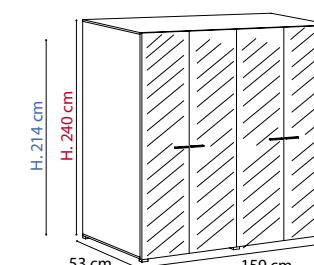

H. 214 cm
mc 0,260
€ 420,00

H. 240 cm
mc 0,280
€ 440,00

ARMADIO 4 ANTE 52 .. 70 - 40 - altezza 214 cm - maniglia orizzontale
WARDROBE 4 DOORS 52 .. 70 - 40 - height 214 cm - horizontal handle

Frontale laccato
Lacquered front