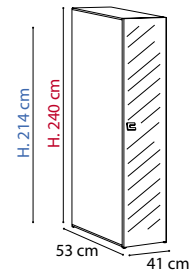

H. 214 cm
mc 0,11
€ 190,00

H. 240 cm
mc 0,12
€ 210,00

**ARMADIO 1 ANTE 52 .. 68 - 10E - altezza 214 cm - maniglia a U
WARDROBE 1 DOORS 52 .. 68 - 10E - height 214 cm - U-shaped handle**

Frontale laccato
Lacquered front 1 ante/doors in:

Bianco/White	Corda/Ecru	Turchese/Turquoise	Antracite/Anthracite	Lilla/Lilac	Giallo/Yellow	Verde/Green	San Remo/San Remo
521968-10E	522068-10E	522268-10E	522368-10E	524268-10E	524368-10E	524468-10E	520168-10E

**ARMADIO 1 ANTE 57 .. 68 - 10E - altezza 240 cm - maniglia a U
WARDROBE 1 DOORS 57 .. 68 - 10E - height 240 cm - U-shaped handle**

Frontale laccato
Lacquered front 1 ante/doors in:

Bianco/White	Corda/Ecru	Turchese/Turquoise	Antracite/Anthracite	Lilla/Lilac	Giallo/Yellow	Verde/Green	San Remo/San Remo
571968-10E	572068-10E	572268-10E	572368-10E	574268-10E	574368-10E	574468-10E	570168-10E

I prezzi si intendono al netto di IVA / prices are exclusive of VAT

codice / code: 57 19 60 - 41