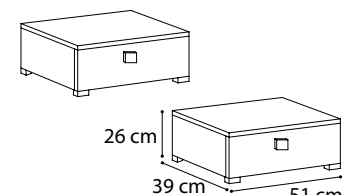

maniglia QUADRATA / SQUARE handle

57 19 69 - 11

€ 125,00