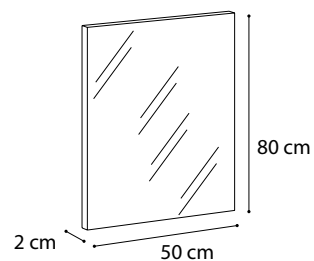

**SPECCHIERA
RETTANGOLARE
RECTANGULAR MIRROR**

L/H/P: ca. 50/80/2 cm
mc 0,011

CODICE / CODE

57 90 60 - 20

PREZZO / PRICE

€ 55,00

COLORI/COLOURS

Bianco/White
Corda/Ecru
Antracite/Anthracite
Lilla/Lilac
Giallo/Yellow
Verde/Green

codice colore color code
19
20
23
42
43
44