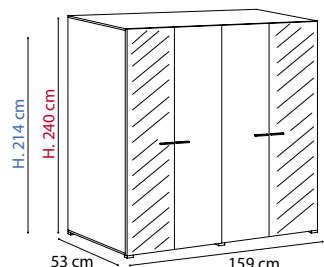

H. 214 cm
mc 0,260
€ 420,00

H. 240 cm
mc 0,280
€ 440,00

ARMADIO 4 ANTE 52 .. 70 - 402 - altezza 214 cm - maniglia orizzontale WARDROBE 4 DOORS 52 .. 70 - 402 - height 214 cm - horizontal handle

Frontale laccato
Lacquered front