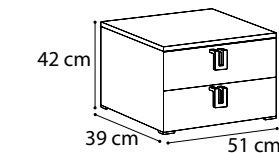

maniglia a U / U-shaped handle

57 19 68 - 03

€ 100,00

BIANCO/WHITE

COPPIA COMODINI 1 CASSETTO
Smontato
SET OF 2 NIGHT TABLES 1 DRAWER K.D.

L/H/P: ca. 51/26/39 cm
mc 0,082

CODICE / CODE

PREZZO / PRICE