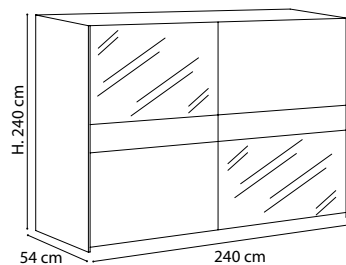

Mod. LINEA COLOR

I prezzi si intendono al netto di IVA / prices are exclusive of VAT

FRONTALE LACCATO LACQUERED FRONT

Bianco/White
Corda/Ecru
Turchese/Turquoise
Antracite/Anthracite
Lilla/Lilac
Giallo/Yellow
Verde/Green
San Remo/San Remo

codice colore 1 color code 1	codice colore 2 color code 2	Fascia codice colore 3 color code 3
19	W	-W
20	S	-S
22	A	-A
23	T	-T
42	L	-L
43	Y	-Y
44	K	-K
01	R	-R

L.H.P:
240x240x54 cm
mc 0,400
€ 690,00

ARMADIO SCORREVOLE CON FASCIA 57 .. 69 - 28 - L/H ca. 240 x 240 cm WARDROBE WITH SLIDING DOORS AND BAND 57 .. 69 - 28 - B/H ca. 240 x 240 cm

Frontale laccato
Lacquered front
Fascia centrale
central band

4 pannelli/panels in:

	Bianco/White	Corda/Ecru	Turchese/Turquoise	Antracite/Anthracite	Lilla/Lilac	Giallo/Yellow	Verde/Green	San Remo/San Remo
Bianco/White	571969-28	572069-28-W	572269-28-W	572369-28-W	574269-28-W	574369-28-W	574469-28-W	570169-28-W
Corda/Ecru	571969-28-S	572069-28-S	572269-28-S	572369-28-S	574269-28-S	574369-28-S	574469-28-S	570169-28-S
Turchese/Turquoise	571969-28-T	572069-28-T	572269-28-T	572369-28-T	574269-28-T	574369-28-T	574469-28-T	570169-28-T
Antracite/Anthracite	571969-28-A	572069-28-A	572269-28-A	572369-28-A	574269-28-A	574369-28-A	574469-28-A	570169-28-A
Lilla/Lilac	571969-28-L	572069-28-L	572269-28-L	572369-28-L	574269-28-L	574369-28-L	574449-28-L	570169-28-L
Giallo/Yellow	571969-28-Y	572069-28-Y	572269-28-Y	572369-28-Y	574269-28-Y	574369-28	574469-28-Y	570169-28-Y
Verde/Green	571969-28-K	572069-28-K	572269-28-K	572369-28-K	574269-28-K	574269-28-K	574469-28	570169-28-K
San Remo/San Remo	571969-28-R	572069-28-R	572268-28-R	572369-28-R	574269-28-R	574369-28R	574469-28-R	570169-28

ARMADIO SCORREVOLE CON FASCIA 57 .. 69 - 28 - L/H ca. 240 x 240 cm WARDROBE WITH SLIDING DOORS AND BAND 57 .. 69 - 28 - B/H ca. 240 x 240 cm

Frontale laccato
Lacquered front

2 pannelli/panels in:

	Bianco/White	Corda/Ecru	Turchese/Turquoise	Antracite/Anthracite	Lilla/Lilac	Giallo/Yellow	Verde/Green	San Remo/San Remo
Bianco/White	571969-28S-	571969-28T-	571969-28A-	571969-28L-	571969-28Y-	571969-28K-	571969-28R-	
Corda/Ecru	571969-28S-	572069-28T-	572069-28A-	572069-28L-	572069-28Y-	572069-28K-	572069-28R-	
Turchese/Turquoise	571969-28T-	572069-28T-	572269-28A-	572269-28L-	572269-28Y-	572269-28K-	572269-28R-	
Antracite/Anthracite	571969-28A-	572069-28A-	572269-28A-	572369-28L-	572369-28Y-	572369-28K-	572369-28R-	
Lilla/Lilac	571969-28L-	572069-28L-	572269-28L-	572369-28L-	574269-28Y-	574269-28K-	574269-28R-	
Giallo/Yellow	571969-28Y-	572069-28Y-	572269-28Y-	572369-28Y-	574269-28Y-	574369-28K-	574369-28R-	
Verde/Green	571969-28K-	572069-28K-	572269-28K-	572369-28K-	574269-28K-	574369-28K-	574469-28R-	
San Remo/San Remo	571969-28R-	572069-28R-	572269-28R-	572369-28R-	574269-28R-	574369-28R-	574469-28R-	

Aggiungere dopo il trattino il codice della fascia vedi tabella Fascia codice colore 3
Add the band code after the dash - see color code table 3

FRONTALE LACCATO LACQUERED FRONT

Bianco/White
Corda/Ecru
Turchese/Turquoise
Antracite/Anthracite
Lilla/Lilac
Giallo/Yellow
Verde/Green
San Remo/San Remo

codice colore 1 color code 1	codice colore 2 color code 2
19	W
20	S
22	A
23	T
42	L
43	Y
44	K
01	R