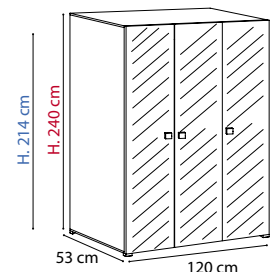

Mod. LINEA COLOR

I prezzi si intendono al netto di IVA / prices are exclusive of VAT

**FRONTALE LACCATO
LACQUERED FRONT**

- Bianco/White
- Corda/Ecru
- Turchese/Turquoise
- Antracite/Anthracite
- Lilla/Lilac
- Giallo/Yellow
- Verde/Green
- San Remo/San Remo

codice colore 1 color code 1
19
20
22
23
42
43
44
01

H. 214 cm
mc 0,234
€ 350,00

H. 240 cm
mc 0,249
€ 370,00

**ARMADIO 3 ANTE 52 .. 69 -30 - altezza 214 cm - maniglia quadrata
WARDROBE 3 DOORS 52 .. 69 - 30 - height 214 cm - square handle**

Frontale laccato
Lacquered front

3 ante/doors in:

Bianco/White	Corda/Ecru	Turchese/Turquoise	Antracite/Anthracite	Lilla/Lilac	Giallo/Yellow	Verde/Green	San Remo/San Remo
521969-30	522069-30	522269-30	522369-30	524269-30	524369-30	524469-30	520169-30

**ARMADIO 3 ANTE 57 .. 69 - 30 - altezza 240 cm - maniglia quadrata
WARDROBE 3 DOORS 57 .. 69 - 30 - height 240 cm - square handle**

Frontale laccato
Lacquered front

3 ante/doors in:

Bianco/White	Corda/Ecru	Turchese/Turquoise	Antracite/Anthracite	Lilla/Lilac	Giallo/Yellow	Verde/Green	San Remo/San Remo
571969-30	572069-30	572269-30	572369-30	574269-30	574369-30	574469-30	570169-30

**FRONTALE LACCATO
LACQUERED FRONT**

- Bianco/White
- Corda/Ecru
- Turchese/Turquoise
- Antracite/Anthracite
- Lilla/Lilac
- Giallo/Yellow
- Verde/Green
- San Remo/San Remo

codice colore 1 color code 1
19
20
22
23
42
43
44
01