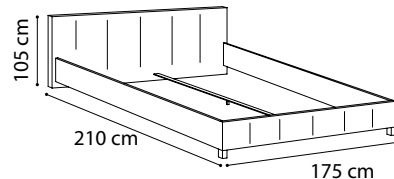

52 .. 69 - 57

€ 380,00