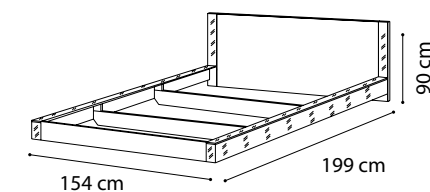

LETTO IN LEGNO
140x200 cm

WOOD BED
140x200 cm
140x195 cm

L/H/P: ca. 154/90/199 cm
mc 0,147

CODICE / CODE

52 .. 68 - 18

PREZZO / PRICE

€ 315,00