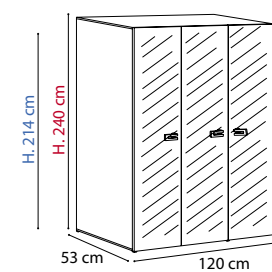

H. 214 cm
mc 0,234
€ 360,00

H. 240 cm
mc 0,249
€ 380,00

**ARMADIO 3 ANTE 52 .. 68 - 30 - altezza 214 cm - maniglia a U
WARDROBE 3 DOORS 52 .. 68 - 30 - height 214 cm - U-shaped handle**

Frontale laccato
Lacquered front

3 ante/doors in:

Bianco/White	Corda/Ecru	Turchese/Turquoise	Antracite/Anthracite	Lilla/Lilac	Giallo/Yellow	Verde/Green	San Remo/San Remo
521968-30	522068-30	522268-30	522368-30	524268-30	524368-30	524468-30	520168-30

**ARMADIO 3 ANTE 57 .. 68 - 30 - altezza 240 cm - maniglia a U
WARDROBE 3 DOORS 57 .. 68 - 30 - height 240 cm - U-shaped handle**

Frontale laccato
Lacquered front

3 ante/doors in:

Bianco/White	Corda/Ecru	Turchese/Turquoise	Antracite/Anthracite	Lilla/Lilac	Giallo/Yellow	Verde/Green	San Remo/San Remo
571968-30	572068-30	572268-30	572368-30	574268-30	574368-30	574468-30	570168-30

I prezzi si intendono al netto di IVA / prices are exclusive of VAT

**FRONTALE LACCATO
LACQUERED FRONT**

- Bianco/White
- Corda/Ecru
- Turchese/Turquoise
- Antracite/Anthracite
- Lilla/Lilac
- Giallo/Yellow
- Verde/Green
- San Remo/San Remo

codice colore 1 color code 1
19
20
22
23
42
43
44
01