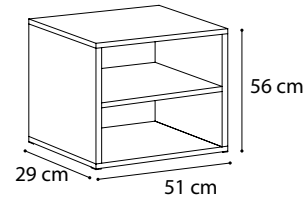

COLORI/COLOURS

Bianco/White
Corda/Ecru
Turchese/Turquoise
Antracite/Anthracite
Lilla/Lilac
Giallo/Yellow
Verde/Green
San Remo/San Remo

codice colore color code
19
20
22
23
42
43
44
01

**COMODINO A GIORNO
OPEN ITEM**

L/H/P: ca. 51/56/29 cm
mc 0,026

CODICE / CODE

57 .. 69 - 35

PREZZO / PRICE

€ 65,00