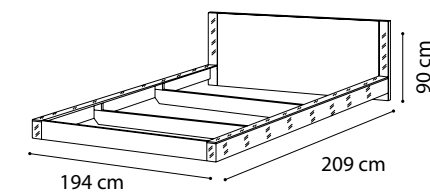

LETTO IN LEGNO
180x200 cm

WOOD BED
180x200 cm

L/H/P: ca. 194/90/209 cm
mc 0,173

CODICE / CODE

52 .. 68 - 16

PREZZO / PRICE

€ 340,00