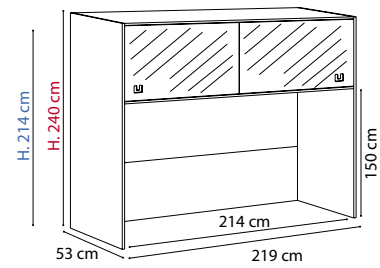

H. 214 cm
mc 0,325
€ 530,00

H. 240 cm
mc 0,349
€ 560,00

PONTE 52 .. 68 -70 - altezza 214 cm - maniglia a U BED PONTE 52 .. 68 -70 - height 214 cm - U-shaped handle

Frontale laccato
Lacquered front

2 ante/doors in:

Bianco/White	Corda/Ecru	Turchese/Turquoise	Antracite/Anthracite	Lilla/Lilac	Giallo/Yellow	Verde/Green	San Remo/San Remo
521968-70	522068-70	522268-70	522368-70	524268-70	524368-70	524468-70	520168-70

PONTE 57 .. 68 -70 - altezza 240 cm - maniglia a U BED PONTE 57 .. 68 -70 - height 240 cm - U-shaped handle

Frontale laccato
Lacquered front

2 ante/doors in:

Bianco/White	Corda/Ecru	Turchese/Turquoise	Antracite/Anthracite	Lilla/Lilac	Giallo/Yellow	Verde/Green	San Remo/San Remo
571968-70	572068-70	572268-70	572368-70	574268-70	574368-70	574468-70	570168-70

I prezzi si intendono al netto di IVA / prices are exclusive of VAT

FRONTALE LACCATO LACQUERED FRONT

Bianco/White
Corda/Ecru
Turchese/Turquoise
Antracite/Anthracite
Lilla/Lilac
Giallo/Yellow
Verde/Green
San Remo/San Remo

codice colore 1 color code 1	codice colore 2 color code 2	Fascia codice colore 3 color code 3
19	W	-W
20	S	-S
22	A	-A
23	T	-T
42	L	-L
43	Y	-Y
44	K	-K
01	R	-R