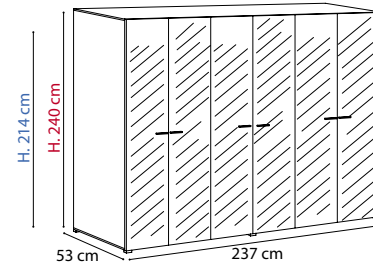

ARMADIO 6 ANTE 57 .. 69 - 60 - altezza 240 cm - maniglia quadrata WARDROBE 6 DOORS 57 .. 69 - 60 - height 240 cm - square handle

Frontale laccato
Lacquered front

6 ante/doors in:

Bianco/White	Corda/Ecru	Turchese/Turquoise	Antracite/Anthracite	Lilla/Lilac	Giallo/Yellow	Verde/Green	San Remo/San Remo
571969-60	572069-60	572269-60	572369-60	574269-60	574369-60	574469-60	570169-60

H. 214 cm
mc 0,34
€ 530,00

H. 240 cm
mc 0,36
€ 580,00

ARMADIO 6 ANTE 52 .. 70 - 60 - altezza 214 cm - maniglia orizzontale WARDROBE 6 DOORS 52 .. 70 - 60 - height 214 cm - horizontal handle

Frontale laccato
Lacquered front