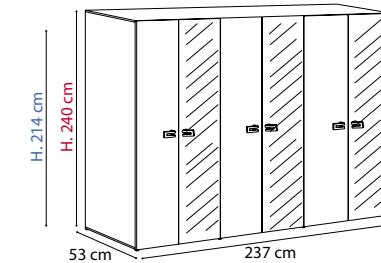

H. 214 cm
mc 0,34
€ 560,00

H. 240 cm
mc 0,36
€ 610,00

ARMADIO 6 ANTE 52 .. 68 - 603 - altezza 214 cm - maniglia a U
WARDROBE 6 DOORS 52 .. 68 - 603 - height 214 cm - U-shaped handle

Frontale laccato
Lacquered front