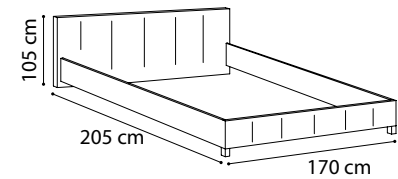

52 .. 69 - 54

€ 365,00

LETTO IMBOTTITO 155x195 cm
UPHOLSTERED BED 155x195 cm

L/H/P: ca. 170/105/205 cm
mc 0,34

CODICE / CODE

PREZZO / PRICE

LETTO IMBOTTITO 140x200 cm
UPHOLSTERED BED 140x200 cm

L/H/P: ca. 155/105/210 cm
mc 0,32

CODICE / CODE

PREZZO / PRICE