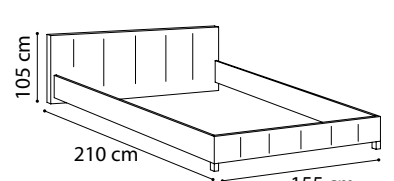

52 .. 69 - 58D

€ 365,00