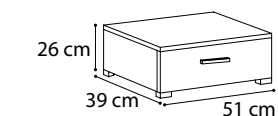

CODICE / CODE

PREZZO / PRICE

maniglia QUADRATA / SQUARE handle

57 19 69 - 01

€ 80,00

maniglia ORIZZONTALE / HORIZONTAL handle

57 19 70 - 01

€ 80,00