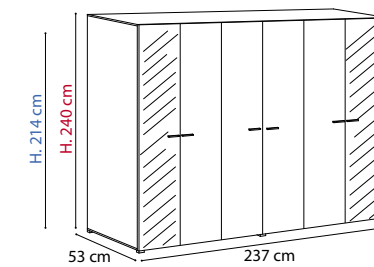

ARMADIO 6 ANTE 57 .. 69 - 602 - altezza 240 cm - maniglia quadrata WARDROBE 6 DOORS 57 .. 69 - 602 - height 240 cm - square handle

Frontale laccato
Lacquered front

4 ante/doors in:

2 ante/doors in:	Bianco/White	Corda/Ecru	Turchese/Turquoise	Antracite/Anthracite	Lilla/Lilac	Giallo/Yellow	Verde/Green	San Remo/San Remo
Bianco/White		572069-602W	572269-602W	572369-602W	574269-602W	574369-602W	574469-602W	570169-602W
Corda/Ecru	571969-602S		572269-602S	572369-602S	574269-602S	574369-602S	574469-602S	570169-602S
Turchese/Turquoise	571969-602T	572069-602T		572369-602T	574269-602T	574369-602T	574469-602T	570169-602T
Antracite/Anthracite	571969-602A	572069-602A	572269-602A		574269-602A	574369-602A	574469-602A	570169-602A
Lilla/Lilac	571969-602L	572069-602L	572269-602L	572369-602L		574369-602L	574469-602L	570169-602L
Giallo/Yellow	571969-602Y	572069-602Y	572269-602Y	572369-602Y	574269-602Y		574469-602Y	570169-602Y
Verde/Green	571969-602K	572069-602K	572269-602K	572369-602K	574269-602K	574369-602K		570169-602K
San Remo/San Remo	571969-602R	572069-602R	572269-602R	572369-602R	574269-602R	574369-602R	574469-602R	

H. 214 cm
mc 0,34
€ 530,00

H. 240 cm
mc 0,36
€ 580,00

ARMADIO 6 ANTE 52 .. 70 - 602 - altezza 214 cm - maniglia orizzontale WARDROBE 6 DOORS 52 .. 70 - 602 - height 214 cm - horizontal handle

Frontale laccato
Lacquered front