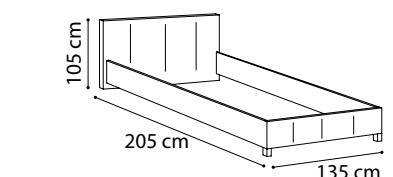

LETTO IMBOTTITO
120x195 cm

UPHOLSTERED BED
120x195 cm
ITALIA

L/H/P: ca. 135/105/205 cm
mc 0,21

CODICE / CODE

57 .. 69 - 52

PREZZO / PRICE

€ 330,00

LETTO IMBOTTITO
CON RUOTE

UPHOLSTERED BED
WITH WHEELS

L/H/P: ca. 105/45/210 cm
mc 0,12

CODICE / CODE

52 .. 69 - 55

PREZZO / PRICE

€ 320,00