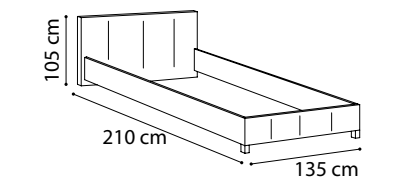

52 .. 69 - 52

€ 330,00

LETTO IMBOTTITO 90x200 cm
UPHOLSTERED BED 90x200 cm

L/H/P: ca. 105/105/210 cm
mc 0,25

CODICE / CODE

PREZZO / PRICE