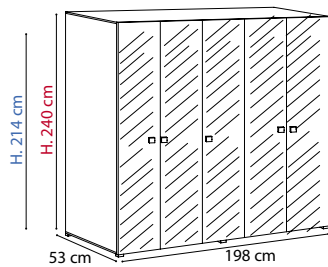

Mod. LINEA COLOR

I prezzi si intendono al netto di IVA / prices are exclusive of VAT

**FRONTALE LACCATO
LACQUERED FRONT**

Bianco/White
Corda/Ecru
Turchese/Turquoise
Antracite/Anthracite
Lilla/Lilac
Giallo/Yellow
Verde/Green
San Remo/San Remo

codice colore 1
color code 1

19
20
22
23
42
43
44
01

H. 214 cm
mc 0,310
€ 485,00

H. 240 cm
mc 0,339
€ 530,00

**ARMADIO 5 ANTE 52 .. 69 - 50 - altezza 214 cm - maniglia quadrata
WARDROBE 5 DOORS 52 .. 69 - 50 - height 214 cm - square handle**

Frontale laccato
Lacquered front

5 ante/doors in:

Bianco/White	Corda/Ecru	Turchese/Turquoise	Antracite/Anthracite	Lilla/Lilac	Giallo/Yellow	Verde/Green	San Remo/San Remo
521969-50	522069-50	522269-50	522369-50	524269-50	524369-50	524469-50	520169-50

**ARMADIO 5 ANTE 57 .. 69 - 50 - altezza 240 cm - maniglia quadrata
WARDROBE 5 DOORS 57 .. 69 - 50 - height 240 cm - square handle**

Frontale laccato
Lacquered front

5 ante/doors in:

Bianco/White	Corda/Ecru	Turchese/Turquoise	Antracite/Anthracite	Lilla/Lilac	Giallo/Yellow	Verde/Green	San Remo/San Remo
571969-50	572069-50	572269-50	572369-50	574269-50	574369-50	574469-50	570169-50

**FRONTALE LACCATO
LACQUERED FRONT**

Bianco/White
Corda/Ecru
Turchese/Turquoise
Antracite/Anthracite
Lilla/Lilac
Giallo/Yellow
Verde/Green
San Remo/San Remo

codice colore 1
color code 1

19
20
22
23
42
43
44
01