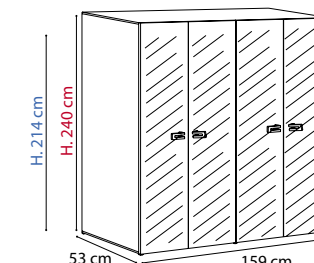

H. 214 cm
mc 0,260
€ 440,00

H. 240 cm
mc 0,280
€ 460,00

ARMADIO 4 ANTE 52 .. 68 - 40 - altezza 214 cm - maniglia a U
WARDROBE 4 DOORS 52 .. 68 - 40 - height 214 cm - U-shaped handle

Frontale laccato
Lacquered front