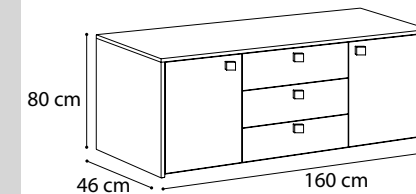

maniglia QUADRATA / SQUARE handle

57 19 69 - 07

€ 300,00