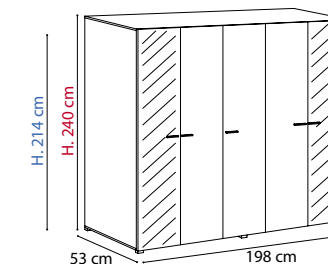

codice colore 2
color code 2

W
S
A
T
L
Y
K
R

H. 214 cm
mc 0,310
€ 485,00

H. 240 cm
mc 0,339
€ 530,00

**ARMADIO 5 ANTE 52 .. 70 - 502 - altezza 214 cm - maniglia orizzontale
WARDROBE 5 DOORS 52 .. 70 - 502 - height 214 cm - horizontal handle**