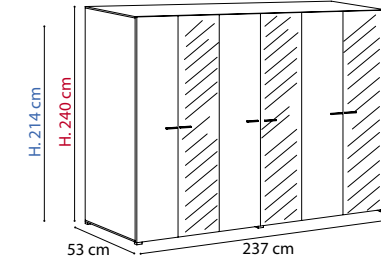

H. 214 cm
mc 0,34
€ 530,00

H. 240 cm
mc 0,36
€ 580,00

ARMADIO 6 ANTE 52 .. 70 - 603 - altezza 214 cm - maniglia orizzontale
WARDROBE 6 DOORS 52 .. 70 - 603 - height 214 cm - horizontal handle

Frontale laccato
Lacquered front

3 ante/doors in:

3 ante/doors in:	Bianco/White	Corda/Ecru	Turchese/Turquoise	Antracite/Anthracite	Lilla/Lilac	Giallo/Yellow	Verde/Green	San Remo/San Remo
Bianco/White	521970-603S	521970-603S	521970-603T	521970-603A	521970-603L	521970-603Y	521970-603K	521970-603R
Corda/Ecru	521970-603S	522070-603S	522070-603T	522070-603A	522070-603L	522070-603Y	522070-603K	522070-603R
Turchese/Turquoise	521970-603T	522070-603T	522270-603T	522270-603A	522270-603L	522270-603Y	522270-603K	522270-603R
Antracite/Anthracite	521970-603A	522070-603A	522270-603A	522370-603A	522370-603L	522370-603Y	522370-603K	522370-603R
Lilla/Lilac	521970-603L	522070-603L	522270-603L	522370-603L	524270-603L	524270-603Y	524270-603K	524270-603R
Giallo/Yellow	521970-603Y	522070-603Y	522270-603Y	522370-603Y	524270-603Y	524370-603Y	524370-603K	524370-603R
Verde/Green	521970-603K	522070-603K	522270-603K	522370-603K	524270-603K	524370-603K	524470-603K	524470-603R
San Remo/San Remo	521970-603R	522070-603R	522270-603R	522370-603R	524270-603R	524370-603R	524470-603R	524470-603R

ARMADIO 6 ANTE 57 .. 70 - 603 - altezza 240 cm - maniglia orizzontale
WARDROBE 6 DOORS 57 .. 70 - 603 - height 240 cm - horizontal handle

Frontale laccato
Lacquered front

3 ante/doors in:

3 ante/doors in:	Bianco/White	Corda/Ecru	Turchese/Turquoise	Antracite/Anthracite	Lilla/Lilac	Giallo/Yellow	Verde/Green	San Remo/San Remo
Bianco/White	571970-603S	571970-603S	571970-603T	571970-603A	571970-603L	571970-603Y	571970-603K	571970-603R
Corda/Ecru	571970-603S	572070-603S	572070-603T	572070-603A	572070-603L	572070-603Y	572070-603K	572070-603R
Turchese/Turquoise	571970-603T	572070-603T	572270-603T	572270-603A	572270-603L	572270-603Y	572270-603K	572270-603R
Antracite/Anthracite	571970-603A	572070-603A	572270-603A	572370-603A	572370-603L	572370-603Y	572370-603K	572370-603R
Lilla/Lilac	571970-603L	572070-603L	572270-603L	572370-603L	574270-603L	574270-603Y	574270-603K	574270-603R
Giallo/Yellow	571970-603Y	572070-603Y	572270-603Y	572370-603Y	574270-603Y	574370-603Y	574370-603K	574370-603R
Verde/Green	571970-603K	572070-603K	572270-603K	572370-603K	574270-603K	574370-603K	574470-603K	574470-603R
San Remo/San Remo	571970-603R	572070-603R	572270-603R	572370-603R	574270-603R	574370-603R	574470-603R	574470-603R

**FRONTALE LACCATO
LACQUERED FRONT**

Bianco/White
Corda/Ecru
Turchese/Turquoise
Antracite/Anthracite
Lilla/Lilac
Giallo/Yellow
Verde/Green
San Remo/San Remo

codice colore 1 color code 1	codice colore 2 color code 2
19	W
20	S
22	A
23	T
42	L
43	Y
44	K
01	R