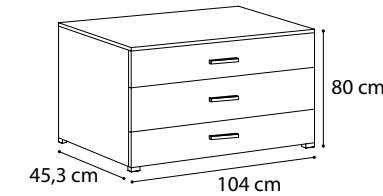

L/H/P: ca. 104/80/45,3 cm
mc 0,120

CODICE / CODE

PREZZO / PRICE

maniglia QUADRATA / SQUARE handle

57 19 69 - 02

€ 170,00

maniglia ORIZZONTALE / HORIZONTAL handle

57 19 70 - 02