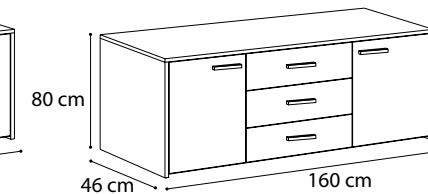

maniglia ORIZZONTALE / HORIZONTAL handle

57 19 70 - 07

€ 300,00