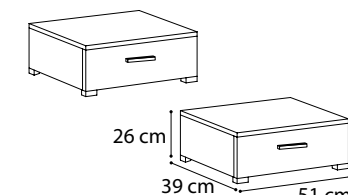

COPPIA COMODINI 1 CASSETTO
Smontato
SET OF 2 NIGHT TABLES 1 DRAWER K.D.

L/H/P: ca. 51/26/39 cm
mc 0,082

CODICE / CODE

PREZZO / PRICE

maniglia QUADRATA / SQUARE handle

57 19 69 - 11

€ 125,00

maniglia ORIZZONTALE / HORIZONTAL handle