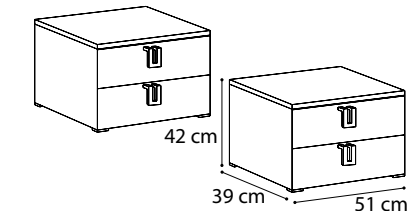

maniglia a U / U-shaped handle

57 19 68 - 12

€ 160,00

BIANCO/WHITE

COMODINO SINGOLO 1 CASSETTO 1 RIBALTA
Smontato
SINGLE NIGHT TABLE 1 DRAWER 1 FLAP K.D.

L/H/P: ca. 51/42/39 cm
mc 0,64

CODICE / CODE

PREZZO / PRICE