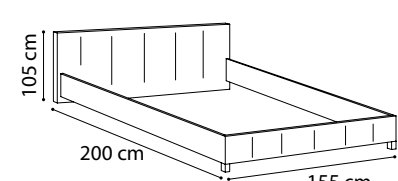

52 .. 69 - 58

€ 365,00

LETTO IMBOTTITO 140x190 cm
UPHOLSTERED BED 140x190 cm

L/H/P: ca. 155/105/200 cm
mc 0,32

CODICE / CODE

PREZZO / PRICE

LETTO IMBOTTITO 120x200 cm
UPHOLSTERED BED 120x200 cm

L/H/P: ca. 135/105/210 cm
mc 0,30

CODICE / CODE

PREZZO / PRICE