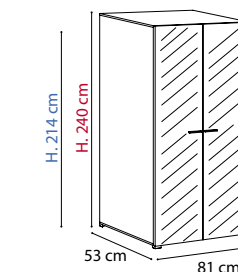

H. 214 cm
mc 0,18
€ 260,00

H. 240 cm
mc 0,19
€ 270,00

**ARMADIO 2 ANTE 52 .. 70 - 20 - altezza 214 cm - maniglia orizzontale
WARDROBE 2 DOORS 52 .. 70 - 20 - height 214 cm - horizontal handle**

Frontale laccato
Lacquered front